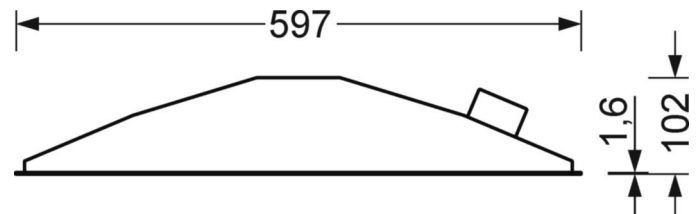

DEEP-LINK

<https://www.regiolux.de/ru/article/50801118970>

Ссылка	LED 4000lm 840
ηLB	100 %
Φ ↓/↑	100 % / 0 %
UGR поп./вдоль дисплей	18.6 / 18.9
	65° < 3000cd/m²

Механика

цвет корпуса	белый стандартный для электротехники RAL 9016
размеры (LxWxH/DxH)	597mm x 597mm x 102mm
Глубина	100mm
Потолочная система	подвесные потолки с видимыми несущими траверсами [s-TS] (600x600мм), Скрыто-симметричная траверсная конструкция [VS] (600x600мм), потолки с вырезами (AD)
вырез в потолке (ДxШ/диам.)	585mm x 591mm
глубина встройки	120mm [AD]; 250mm [s-TS]; 120mm [VS]
вес (нетто)	5.3kg
Вид монтажа	Вкладная установка, настенная установка отдельных светильников

размеры

L	597 mm	Длина
B	597 mm	Ширина
H	102 mm	Высота
T	100 mm	Глубина
DA(L)	585 mm	Сечение, длина
DA(B)	591 mm	Сечение, ширина
E(AD)	120 mm	Минимальное расстояние от потолка (потолки с вырезом)
E(TS)	250 mm	Минимальное расстояние от потолка - рекомендуемое (видимый Т-про
E(VS)	120 mm	Минимальное расстояние от потолка (скрытая симметричная конструк
MLTS1	600 mm	Модульный размер, длина (видимый Т-профиль)
MLTS_1/2	600	Модульный размер, длина (видимый Т-профиль) 1/2
MLVS	600 mm	Модульный размер, длина (скрытая симметричная конструкция)
MBTS1	600 mm	Модульный размер, ширина (видимый Т-профиль)
MBTS_1/2	600	Модульный размер, ширина (видимый Т-профиль) 1/2
MBVS	600 mm	Модульный размер, ширина (скрытая симметричная конструкция)