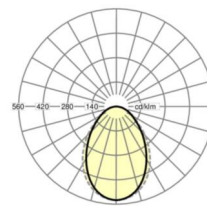

параметры

номер заказа	50801118970
код EAN	4020863356751
номер таможенного тарифа	94051190
Знак прохождения контроля	IP 20, класс защиты I, для рабочих мест за дисплеем 65°<3000, F, Кровля класса F, Indoor, CE
Степень ударопрочности IK	IK02
Температура окружения	ta 25°C
Гарантийный срок	5 лет

электротехника

Балласт	Электронный драйвер DALI (1 штука)
Light Control	netlife easy01
Мощность системы	35W
сетевое напряжение	230V/50Hz
автоматический предохранитель (пусковой ток)	14 штук/B10, 23 штук/B16, 23 штук/C10, 38 штук/C16
класс энергосбережения/Источник света	C

Оптика

Оснастка	LED, цветопередача/оттенок света CRI ≥ 80 / 4000K
Допуск для координаты цветности (MacAdam)	3SDCM
Фотобиологическая безопасность (светильник)	RG0
Номинальный световой поток	4015lm
Срок службы LED	50000h L80/B10 (Tq 25°C)
светоотдача светильников	116lm/W
UGR поп./вдоль	18.6 / 18.9

DEEP-LINK

<https://www.regiolux.de/ru/article/50801118970>